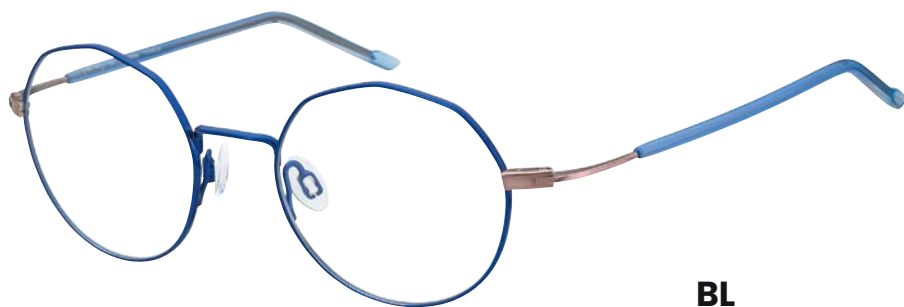

■ AB3612 RAY

BL
Blauw